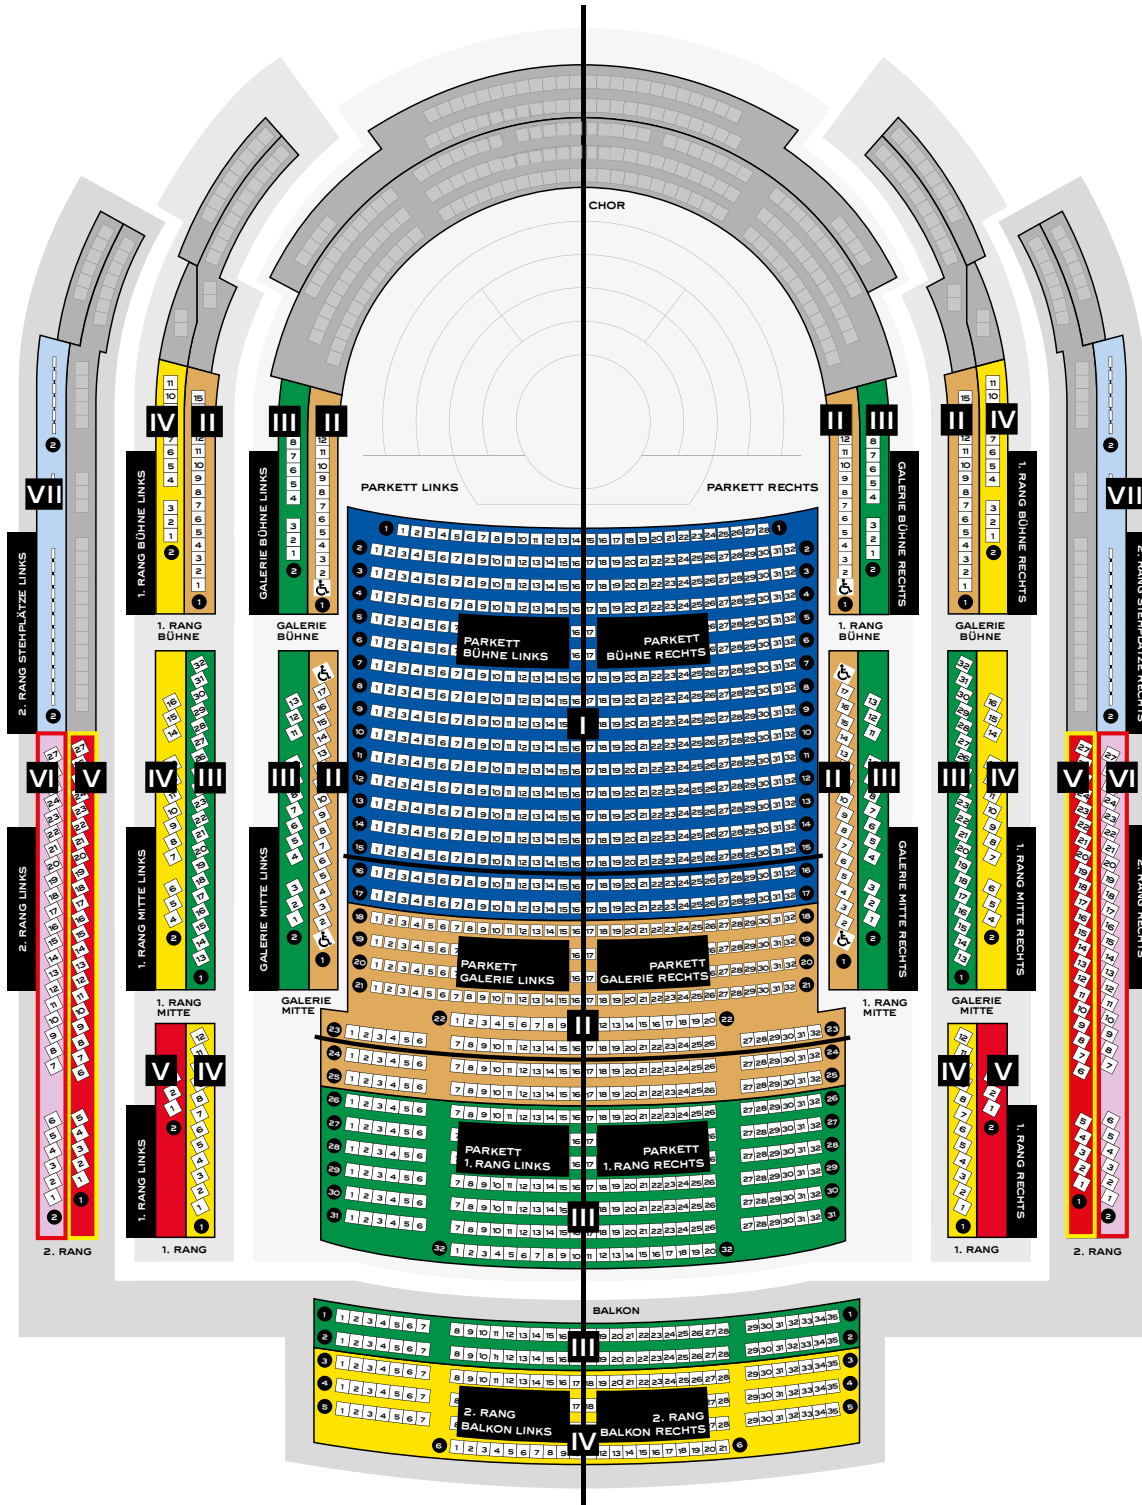

ALFRIED KRUPP SAAL C

BEI KONZERTEN DER ESSENER PHILHARMONIKER KÖNNEN SIE BEIM SAALPLAN C ZWISCHEN 7 PREISKATEGORIEN WÄHLEN.

- PREISKATEGORIE 1
- PREISKATEGORIE 2
- PREISKATEGORIE 3
- PREISKATEGORIE 4
- PREISKATEGORIE 5
- PREISKATEGORIE 6
- PREISKATEGORIE 7 (STEH- ODER HÖRPLÄTZE)
- EINGESCHRÄNKTE SICHT
- KEINE BÜHNENSICHT