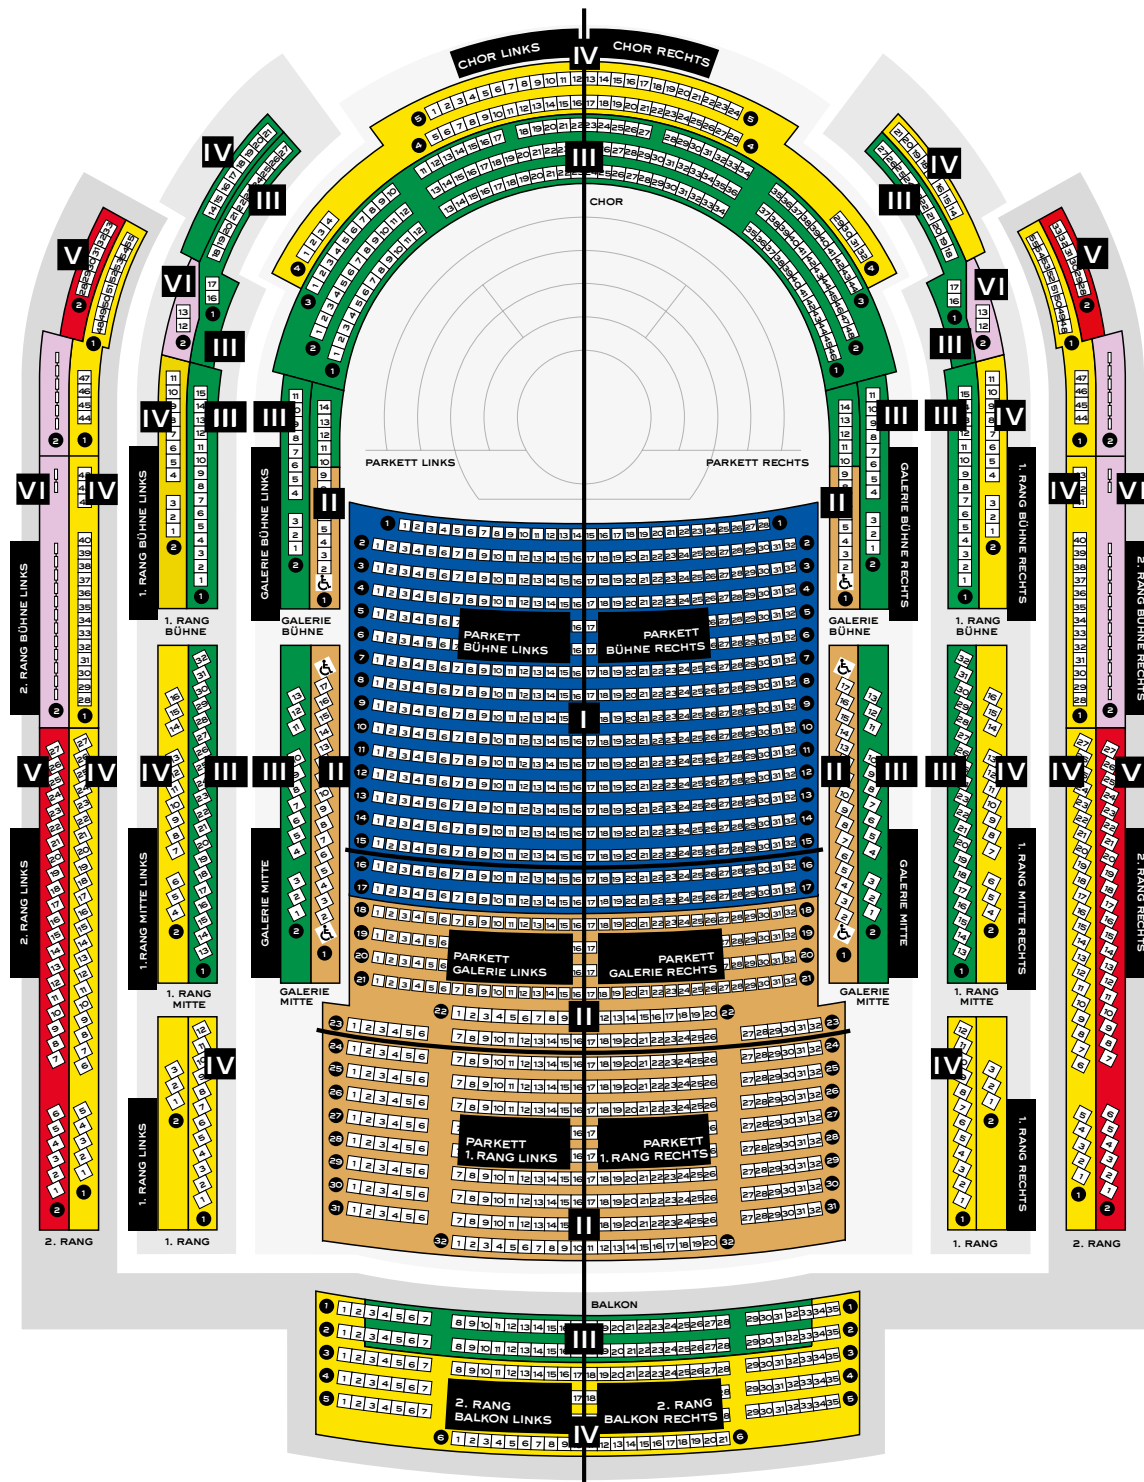

# ALFRIED KRUPP SAAL A

BEI EIGENVERANSTALTUNGEN DER PHILHARMONIE ESSEN KÖNNEN SIE BEIM SAALPLAN A ZWISCHEN 6 PREISKATEGORIEN WÄHLEN.

- PREISKATEGORIE 1    ■ PREISKATEGORIE 2    ■ PREISKATEGORIE 3
- PREISKATEGORIE 4 (PLÄTZE TEILWEISE MIT EINGESCHRÄNKTER SICHT)
- PREISKATEGORIE 5 (KEINE BÜHNENSICHT)    ■ PREISKATEGORIE 6 (STEH- ODER HÖRPLÄTZE)
- ♿ ROLLSTUHLPLÄTZE

Maximalbestuhlung (abweichende Bestuhlungsvarianten möglich)

Die Saalpläne A und B gelten nicht für die Konzerte der Essener Philharmoniker und für Gastveranstaltungen.